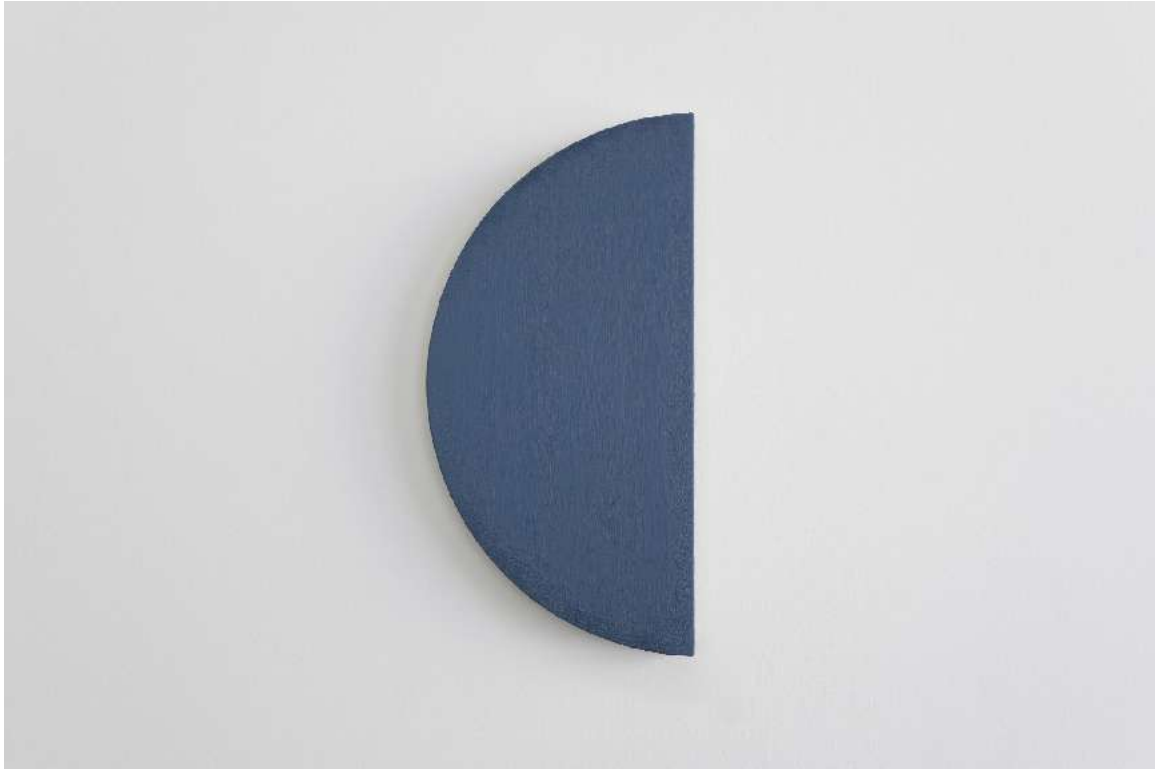

Matthew Feyld

Untitled CP-22-03, 2021-2022

Acrylique et pigments sur lin monté sur panneau / Acrylic and pigments on linen over panel
16 x 16 in.
MF-0036

Matthew Feyld

Untitled CP-22-10, 2021-2022

Acrylique et pigments sur lin monté sur panneau / Acrylic and pigments on linen over panel
24 x 24 in.
MF-0032