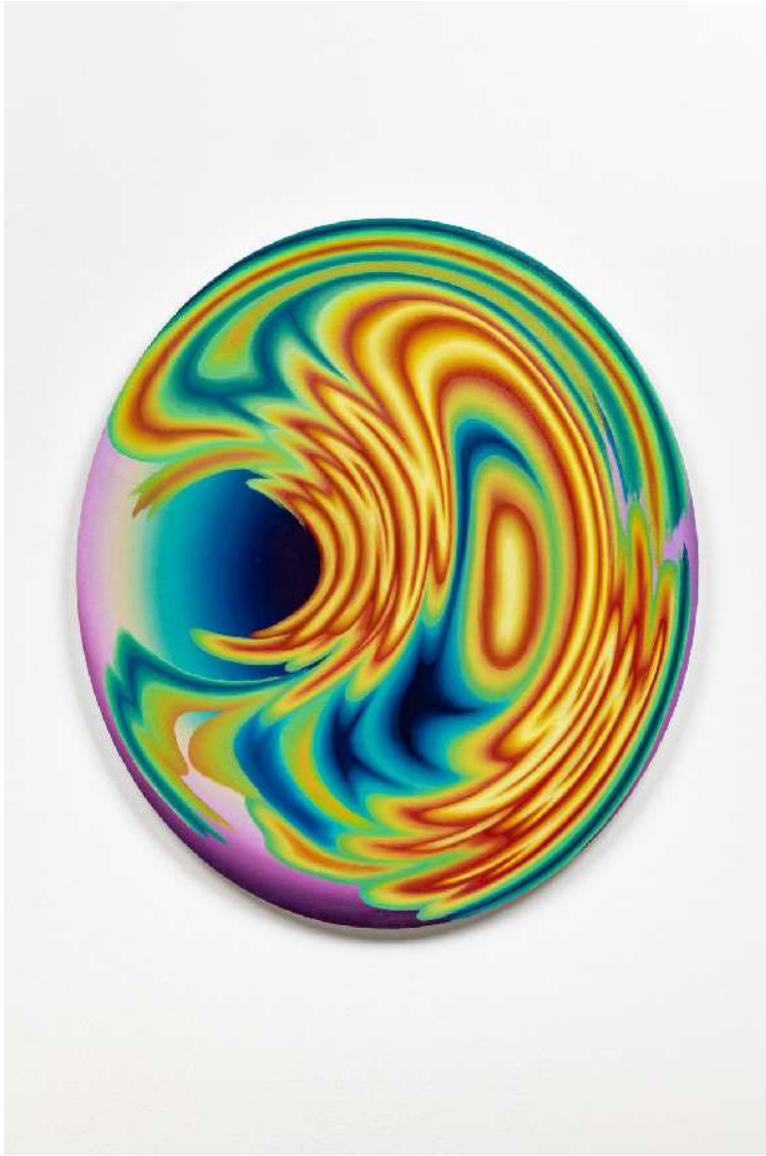

Karine Fréchette

Reflecting Pool 10 (crépuscule 2), 2021

Acrylique sur toile / Acrylic on canvas
36 x 32 in.
KFr-0019