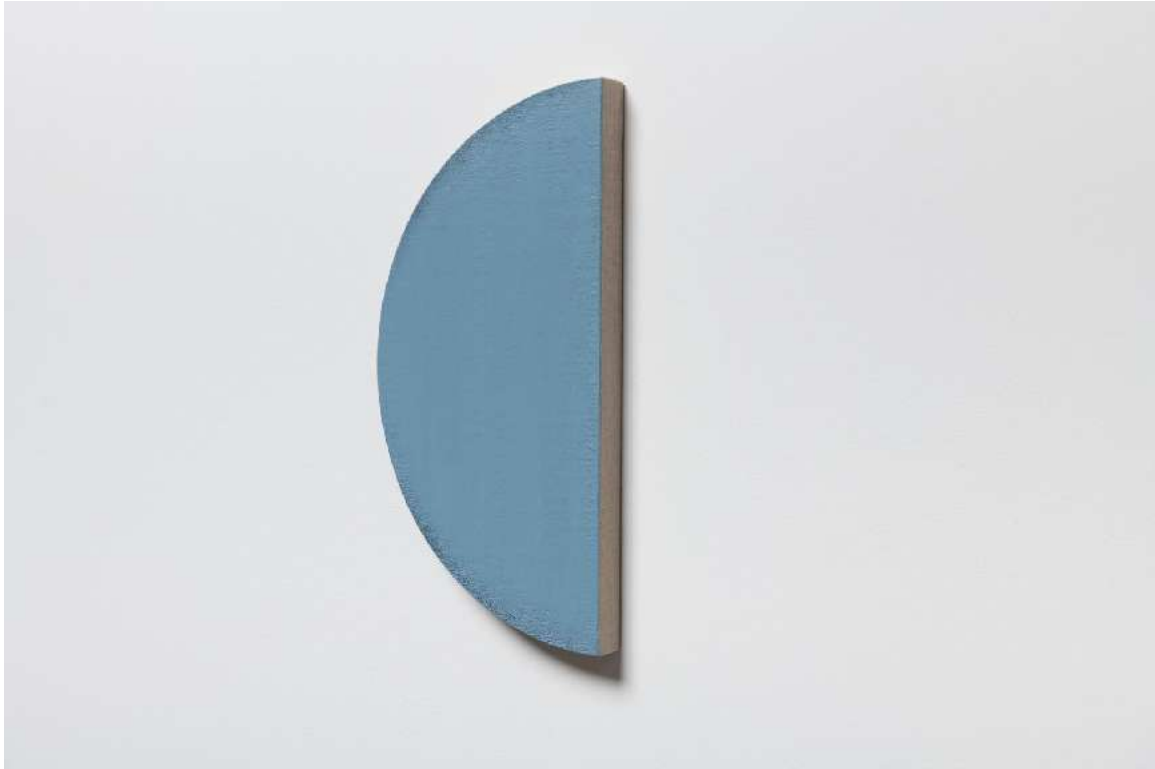

Nicolas Baier

Prototype 3, 2022

Impression jet d'encre lenticulaire / Lenticular inkjet print

30 1/2 x 46 in.

NB-0613

Matthew Feyld

Untitled SC-22-05, 2021-2022

Acrylique et pigments sur lin monté sur panneau / Acrylic and pigments on linen over panel
8 x 16 in.
MF-0038