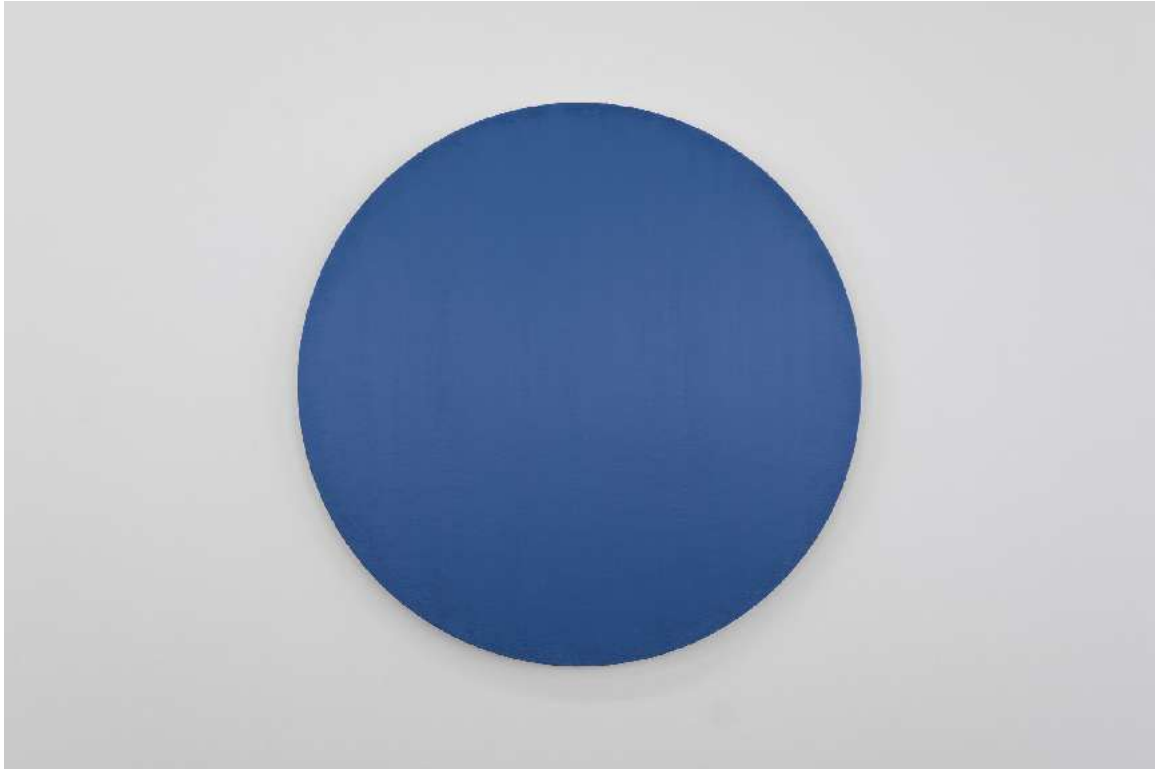

Matthew Feyld

Untitled CP-22-10, 2021-2022

Acrylique et pigments sur lin monté sur panneau / Acrylic and pigments on linen over panel
24 x 24 in.
MF-0032