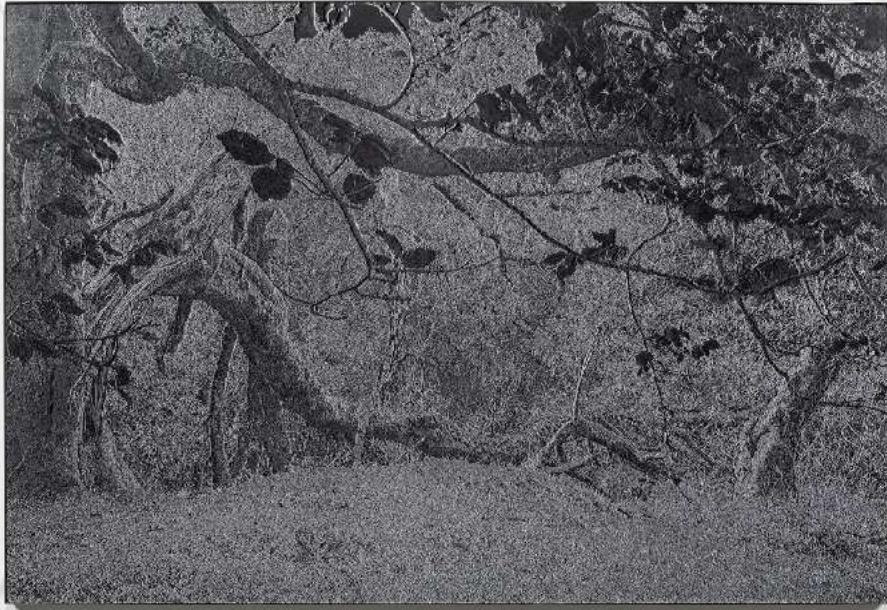

Nicolas Baier

Cinématique, 2022

Impression papier chrome et acier inoxydable / Chrome print and stainless steel

42 x 62 in.

NB-0617