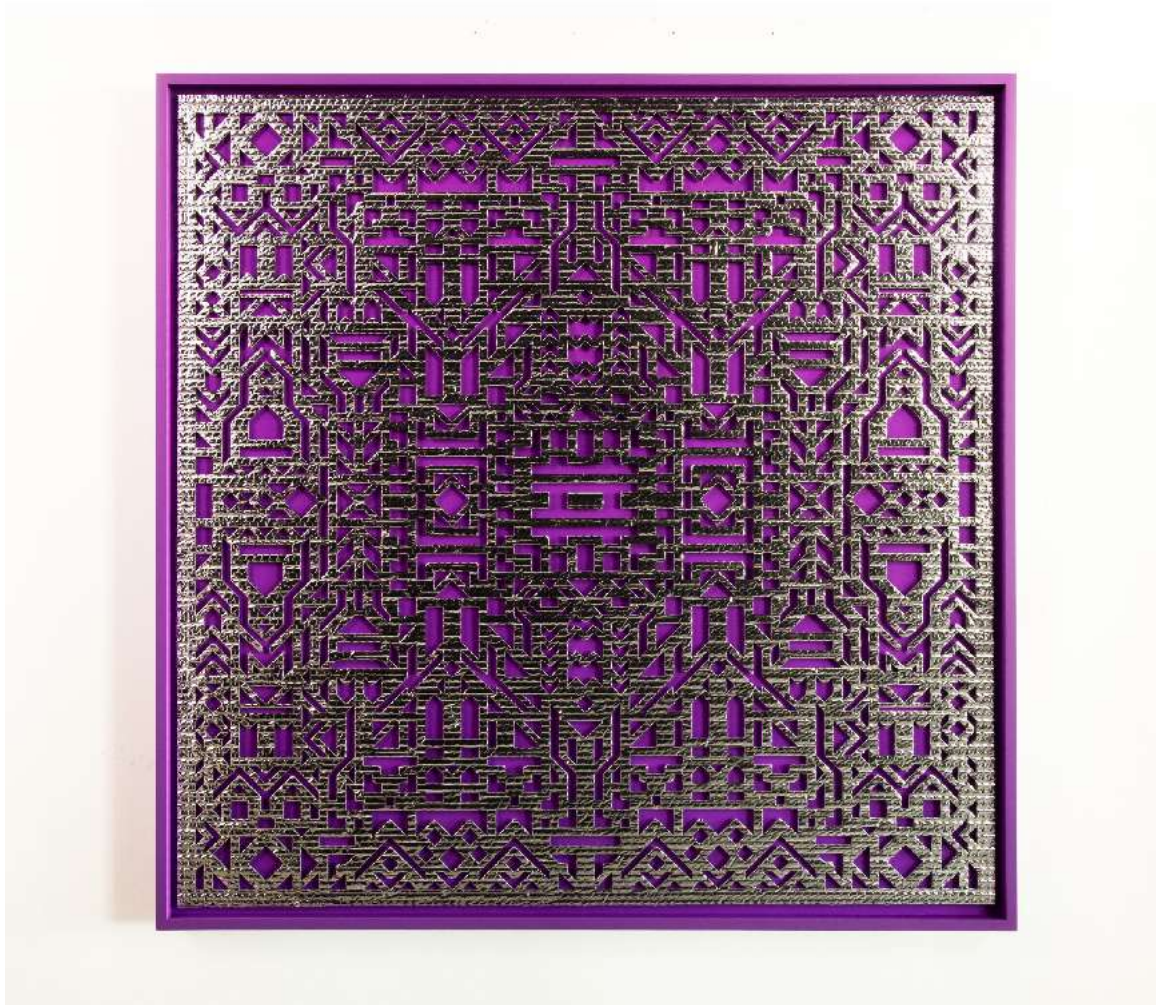

11 1/2 x 11 1/2 in.

CMo-0332

Caroline Monnet

Blanket 06, 2022

Broderie sur feutre-toiture synthétique / Embroidery on synthetic roofing felt

48 x 48 in.

CMo-0330

Caroline Monnet