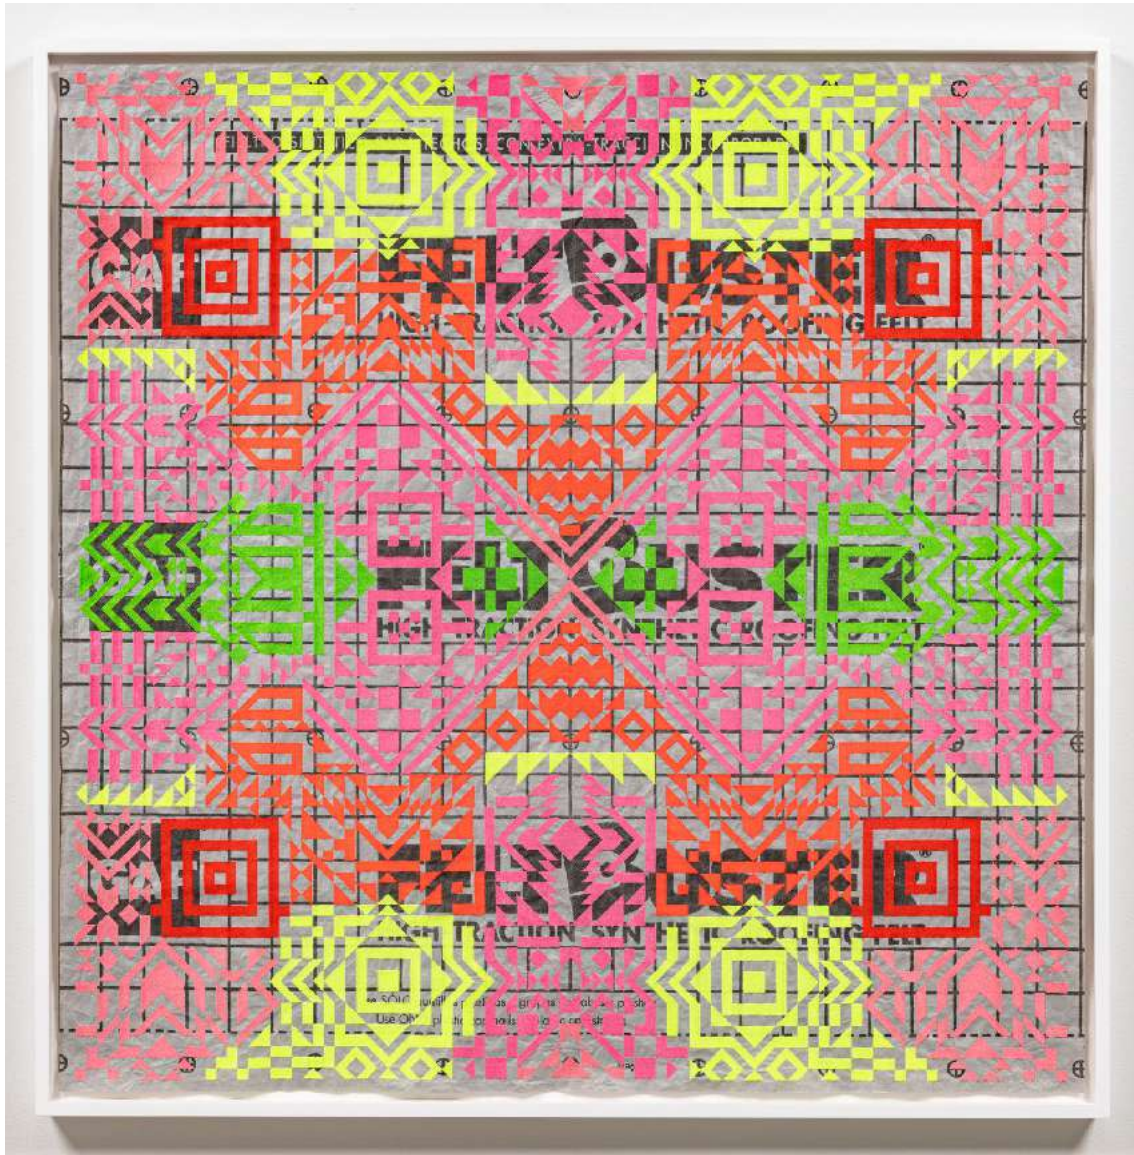

Caroline Monnet

Blanket 06, 2022

Broderie sur feutre-toiture synthétique / Embroidery on synthetic roofing felt

48 x 48 in.

CMo-0330