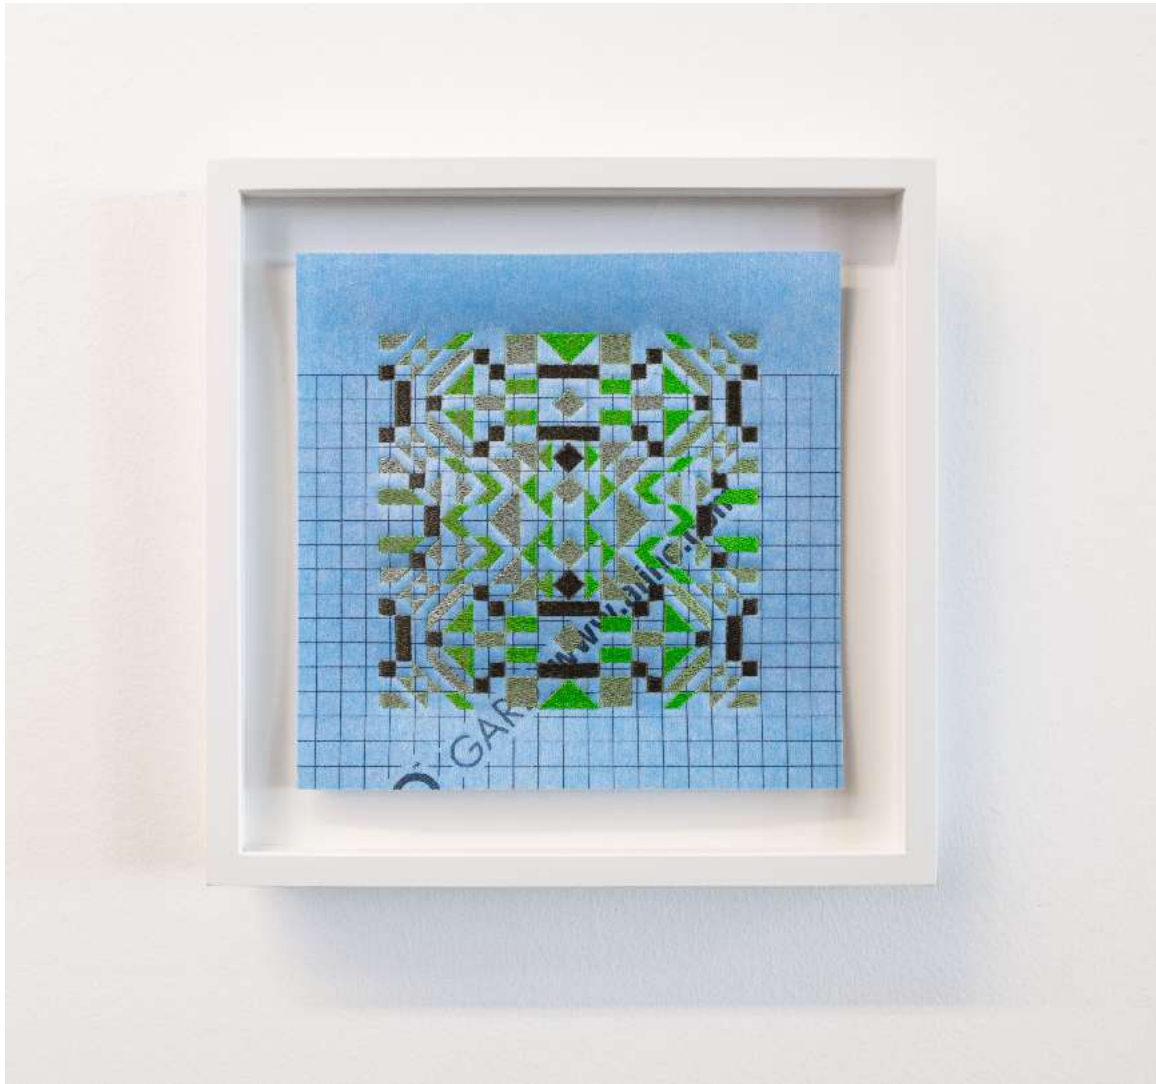

Caroline Monnet

Brume 10, 2022

Broderie sur membrane d'étanchéité / Embroidery on waterproofing membrane
11 1/2 x 11 1/2 in.

CMo-0335