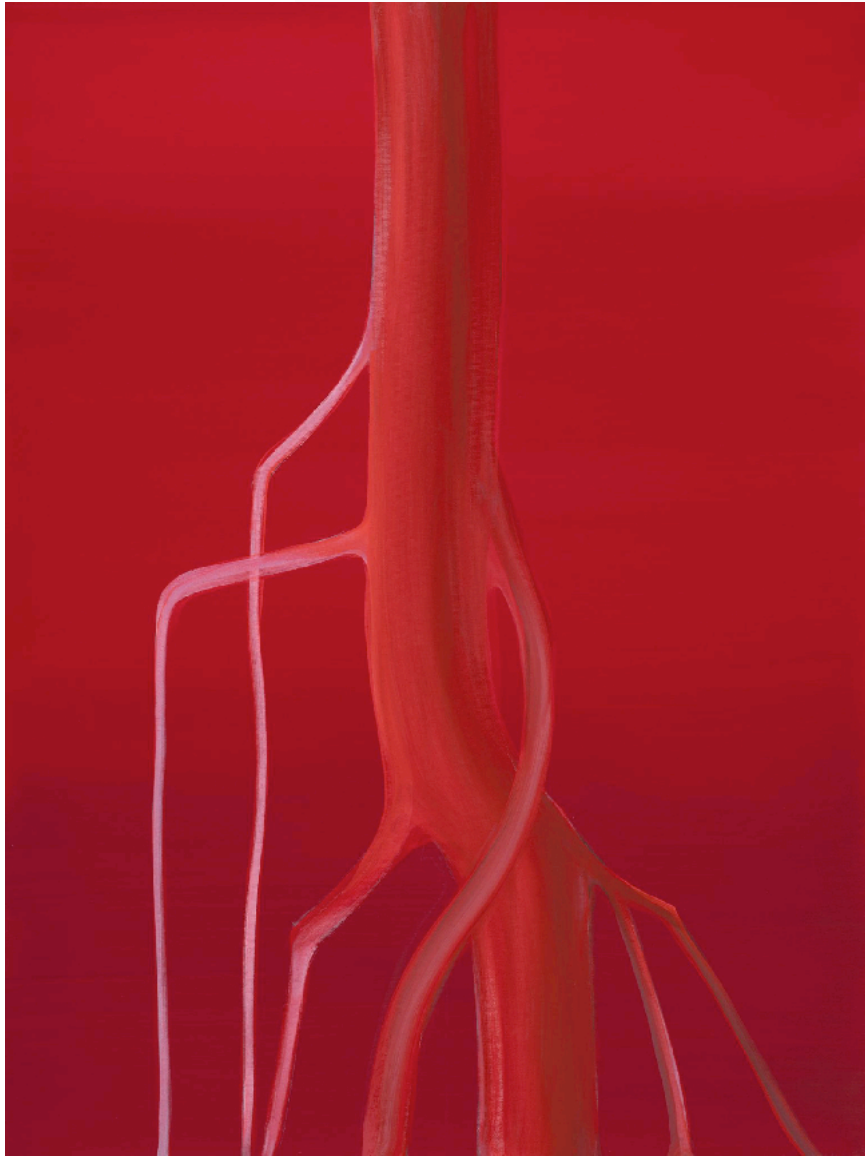

Samantha Rosenwald

Crocodile Tears, 2021

Crayon de couleur sur toile / Colored pencil on canvas

78 x 60 in.

SRO-0002

Samantha Rosenwald

Black Magic Woman, 2021

Crayon de couleur sur toile / Colored pencil on canvas

10 x 10 in.

SRo-0003

Samantha Rosenwald

La Zanni, 2021

Crayon de couleur sur toile / Colored pencil on canvas

16 x 16 in.

SRo-0005

blouin | division

Wanda Koop

Spruce Bog, 2020

Acrylique sur toile / Acrylic on canvas

40 x 30 in.

WK-0663

Wanda Koop

Ghost Tree - Bloodvien, 2021

Acrylique sur toile / Acrylic on canvas