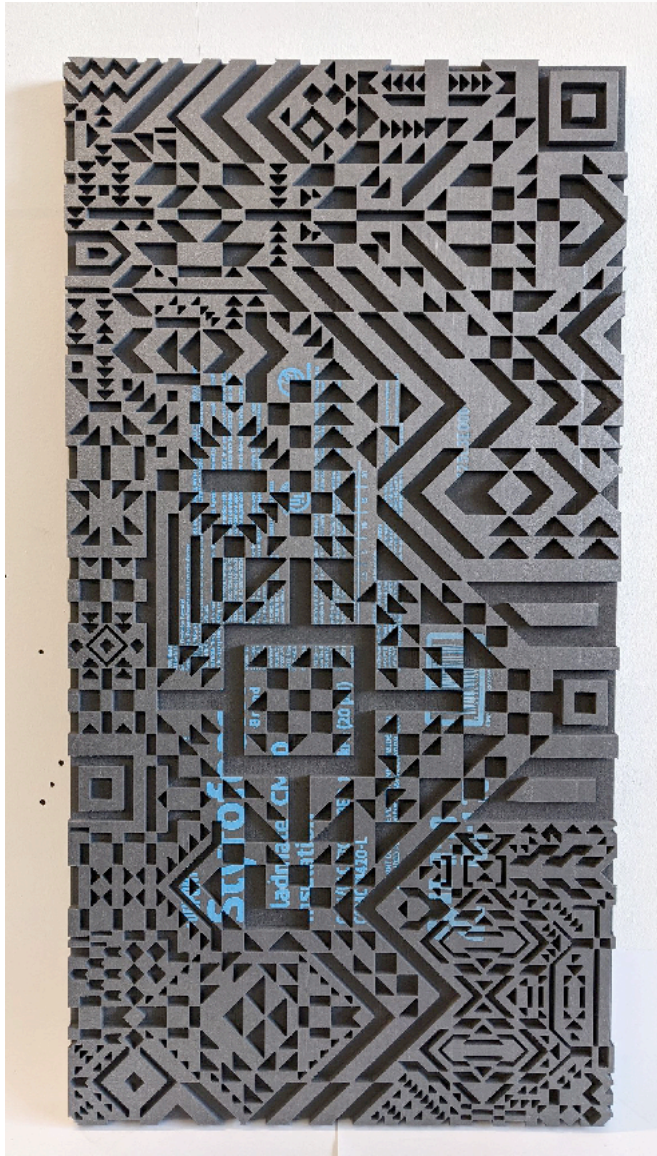

Caroline Monnet

Blanket 01, 2021

Broderie sur feutre-toiture synthétique / Embroidery on synthetic roofing felt

47 x 47 in.

CMo-0241

blouin | division

Caroline Monnet

Blanket 02, 2021

Broderie sur feutre-toiture synthétique / Embroidery on synthetic roofing felt

47 x 47 in.

CMo-0242

Caroline Monnet
Myrias 05, 2021
Polystyrène / Styrofoam
45 x 23 1/2 in.
CMo-0244

blouin | division

Caroline Monnet